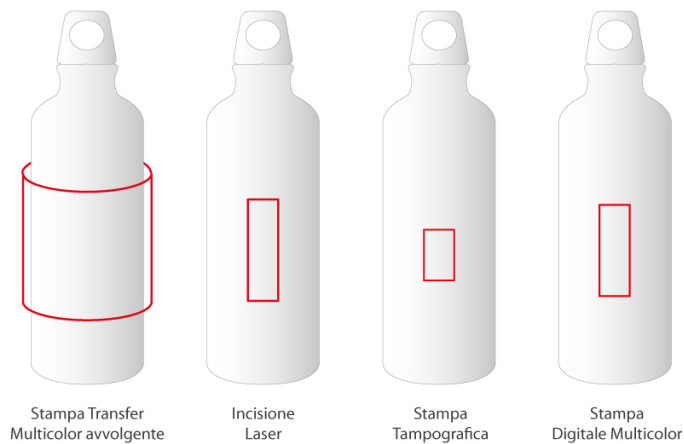

BC615

BORRACCIA FLUO IN ALLUMINIO 500 ml. TAPPO IN PL. E MOSCHETTONE diam.cm.6,5XH21,5 ART. BC615

Specifiche

Borraccia in alluminio (500ml), con tappo in plastica e moschettone (22 cm altezza per 6,5 cm diametro) colori FLUO. Tecniche di stampa: Tampografie - Serigrafia - Digitale - Laser

Peso	0.13 Kg
Dimensione oggetto	0,5L 21,5(H) X 6,5(D) CM
Materiale	Alluminio
Imballo	50

Area di stampa

Stampa Transfer Multicolor avvolgente	190 x 90 mm
Incisione laser	30 x 100 mm
Stampa Tampografica	30 x 50 mm
Stampa Digitale Multicolor	30 x 90 mm