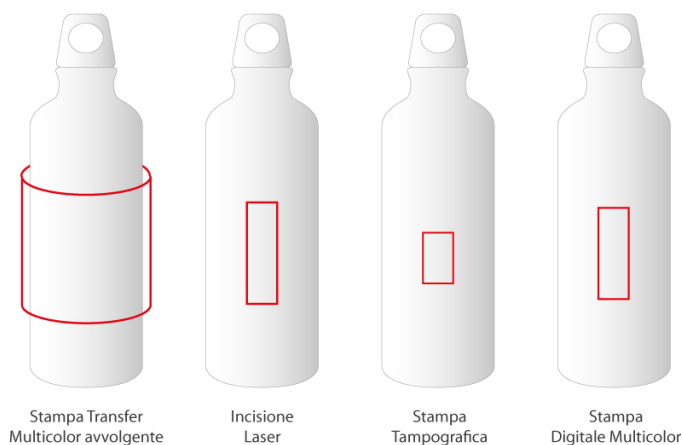

BC730

BORRACCIA IN ALLUMINIO E AS 650 ml. C.COPERCHIO E IMPUGNATURA diam.cm.6,6XH25 ART. BC730

Specifiche

Borraccia sportiva in alluminio con coperchio e manico. Capacità fino a 650 mL. ø66 x 250 mm

Dimensioni ø66 x 250 mm

Materiale Alluminio

Area di stampa

Stampa Transfer Multicolor avvolgente 190 x 190 mm

Incisione laser 30 x 100 mm

Stampa Tampografica 30 x 50 mm

Stampa Digitale Multicolor 30 x 90 mm

Stampa Transfer
Multicolor avvolgente