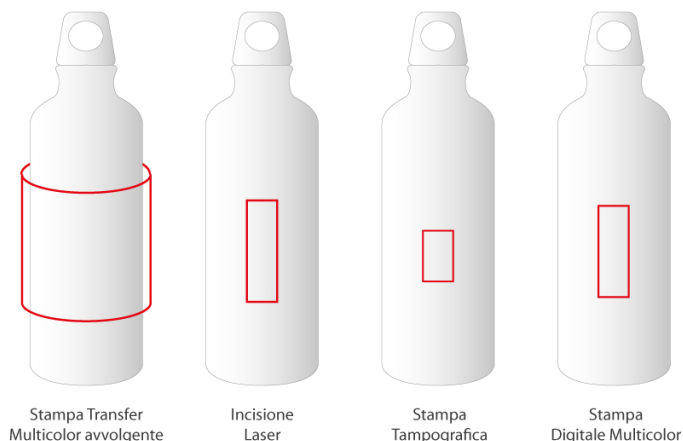

BC735

BORRACCIA SPORTIVA IN ALLUMINIO 660 ml. C.TAPPO IN PP E LACCETTO IN SILICONE diam.cm.6,5XH22,8 ART. BC735

Specifiche

Borraccia in alluminio riciclato (100% rAL) con tappo in PP e cinturino in silicone per un facile trasporto. Capacità fino a 660 ml. ø65 x 228 mm

Dimensioni	ø65 x 228 mm
Materiale	Alluminio, PP

Area di stampa

Stampa Transfer Multicolor avvolgente	190 x 90 mm
Incisione laser	30 x 100 mm
Stampa Tampografica	30 x 50 mm
Stampa Digitale Multicolor	30 x 90 mm