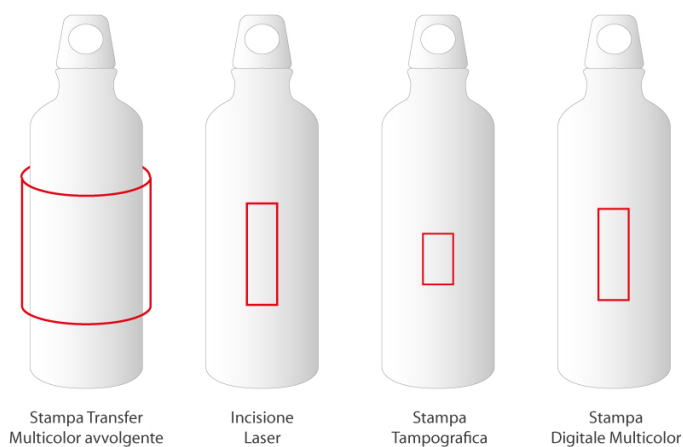

BC757

BOTTIGLIA IN ALLUMINIO 600ml C. CANNUCCIA
ESTRAIBILE diam.7xh22,5cm ART. BC757

Specifiche

Bottiglia in alluminio (600ml) con cannuccia estraibile

Peso	0.16 Kg
Dimensioni	0,6L 22,5(H) X 7(D) CM
Materiale	Alluminio
Imballo	50

Area di stampa

Stampa Transfer Multicolor avvolgente	190 x 90 mm
Incisione laser	30 x 100 mm
Stampa Tampografica	30 x 50 mm
Stampa Digitale Multicolor	30 x 90 mm

PREZZO DI VENDITA

Quantità	n° 50	n° 100	n° 200	n° 300	n° 500	n° 1000 +
STAMPA 1 COLORE	€ 11,10	€ 9,10	€ 8,64	€ 7,99	€ 7,62	€ 7,35
TRANSFER MULTICOLOR	€ 13,21	€ 11,21	€ 10,47	€ 9,74	€ 9,19	€ 8,78
INCISIONE 1 POSIZIONE	€ 13,21	€ 11,21	€ 10,47	€ 9,74	€ 9,19	€ 8,78
TRANSFER+NOME SINGOL	€ 16,21	€ 14,21	€ 13,47	€ 12,74	€ 12,19	€ 11,78