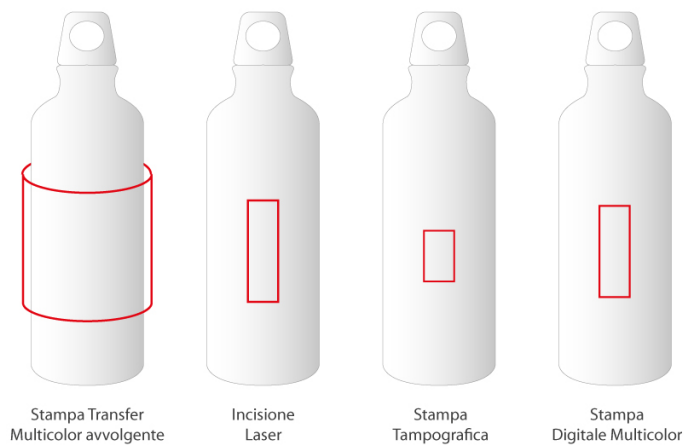

PREZZO DI VENDITA

Quantità	n° 50	n° 100	n° 200	n° 300	n° 500	n° 1000 +
STAMPA 1 COLORE un lato	€ 11,10	€ 9,10	€ 8,64	€ 7,99	€ 7,62	€ 7,35
TRANSFER MULTICOLOR	€ 13,21	€ 11,21	€ 10,47	€ 9,74	€ 9,19	€ 8,78
INCISIONE 1 POSIZIONE	€ 13,21	€ 11,21	€ 10,47	€ 9,74	€ 9,19	€ 8,78
TRANSFER+NOME SINGOL	€ 16,21	€ 14,21	€ 13,47	€ 12,74	€ 12,19	€ 11,78

+ impianti e avviamenti macchine € 36,00 netti per OGNI diverso impianto utilizzato.