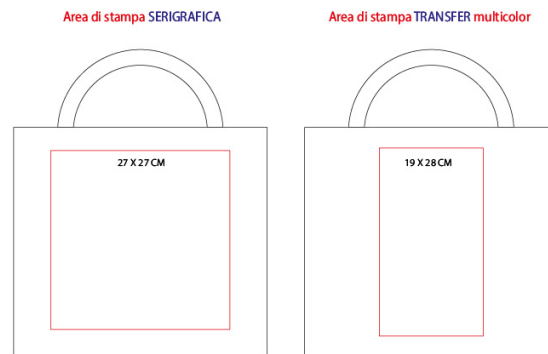

## RA566

SHOPPER IN POLIESTERE 420D MANICI LUNGH  
cm.40x35x12 ART. RA566

### Specifiche

Shopper con soffietto in poliestere 420 D, resistente al calore, adatta per la stampa a sublimazione, manici lunghi

<b>Peso</b>	Kg 0.06
<b>Dimensioni</b>	40 X 35 X 12 CM (HANDLES: 2,5 X 65 CM)
<b>Materiale</b>	Poliestere 420D

### Area di stampa