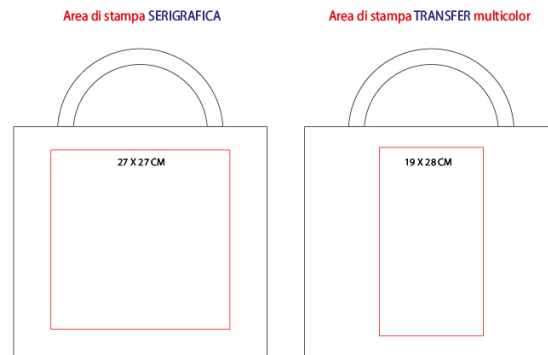

RA566

SHOPPER IN POLIESTERE 420D MANICI LUNGHI
cm.40x35x12 ART. RA566

Peso	16.66675
Dimensioni	40 X 35 X 12 CM (HANDLES: 2,5 X 65 CM)- 16 l
Materiale	Polyester

Area di stampa

PREZZO DI VENDITA

Quantità	n° 100	n° 200	n° 300	n° 500	n° 1000 +
STAMPA 1 COLORE un lato	€ 3,48	€ 3,16	€ 2,95	€ 2,92	€ 2,79
STAMPA 2 COLORI un lato	€ 4,21	€ 3,79	€ 3,58	€ 3,48	€ 3,27
STAMPA SUBLIMATICA	€ 4,99	€ 4,83	€ 4,80	€ 4,77	€ 4,64