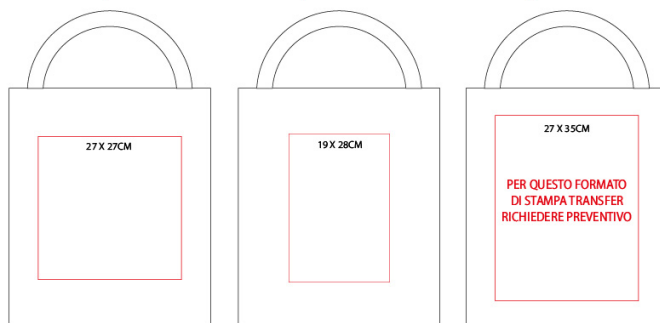

RA690

SHOPPER IN COTONE LEGGERO cm.38X42 ART.RA690

Specifiche

Shopper senza soffietto. Misura manici cm 60x2.

Peso	0.045 Kg
Base	38 CM
Altezza	42 CM
Materiale	Cotone 110 gr/m2

Area di stampa

Area di stampa SERIGRAFICA

Area di stampa TRANSFER multicolor 1

Area di stampa TRANSFER multicolor 2

PREZZO DI VENDITA

Quantità	n° 100	n° 200	n° 300	n° 500	n° 1000 +
STAMPA 1 COLORE un lato	€ 3,63	€ 3,27	€ 3,03	€ 2,98	€ 2,83
STAMPA 2 COLORI un lato	€ 4,48	€ 3,99	€ 3,75	€ 3,63	€ 3,39
TRANSFER MULTICOLOR	€ 6,27	€ 5,83	€ 5,61	€ 5,50	€ 5,28