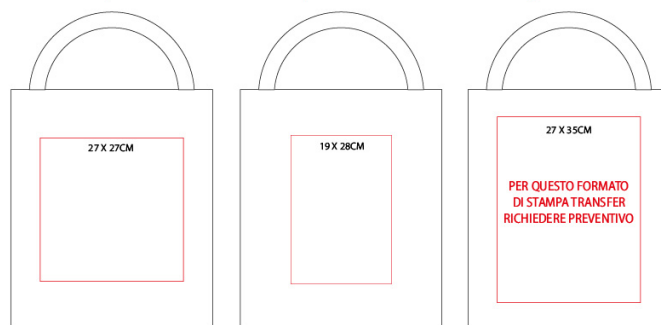

RA701

SHOPPER PIATTA cm38X42 IN COTONE NATURALE
MOLTO PESANTE CON MANICI COLORATI ART. RA701

Specifiche

Shopper senza soffietto, in colore naturale con manici colorati. Misura manici cm 60x2,5.

Peso	0.17 Kg
Base	38 CM
Altezza	42 CM
Materiale	Cotone 220 gr/m2

Area di stampa

Area di stampa SERIGRAFICA

Area di stampa TRANSFER multicolor 1

Area di stampa TRANSFER multicolor 2

PREZZO DI VENDITA

Quantità	n° 100	n° 200	n° 300	n° 500	n° 1000 +
STAMPA 1 COLORE un lato	€ 5,03	€ 4,66	€ 4,42	€ 4,38	€ 4,24
STAMPA 2 COLORI un lato	€ 5,87	€ 5,39	€ 5,15	€ 5,03	€ 4,79
TRANSFER MULTICOLOR	€ 7,54	€ 7,10	€ 6,88	€ 6,77	€ 6,55