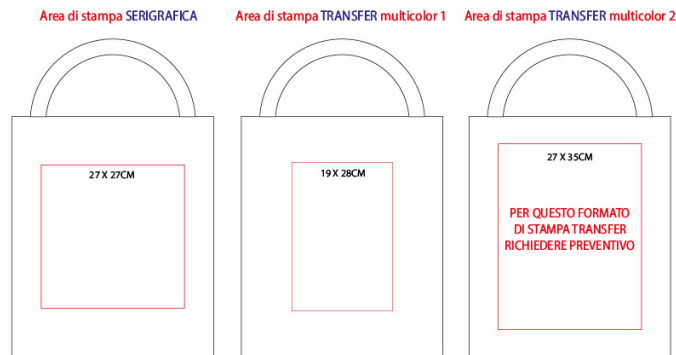

RA718

SHOPPER IN COTONE PESANTE 180g/mq cm.38x42
C.MANICI LUNGI ART. RA718

Peso	18.19995
Dimensioni	38 X 42 CM - HANDLES 2,5 X 70 CM - 7 LT
Materiale	

Area di stampa

PREZZO DI VENDITA

Quantità	n° 100	n° 200	n° 300	n° 500	n° 1000 +
STAMPA 1 COLORE un lato	€ 3,63	€ 3,30	€ 3,08	€ 3,04	€ 2,90
STAMPA 2 COLORI un lato	€ 4,40	€ 3,96	€ 3,74	€ 3,63	€ 3,41
TRANSFER MULTICOLOR	€ 6,00	€ 5,60	€ 5,40	€ 5,30	€ 5,10