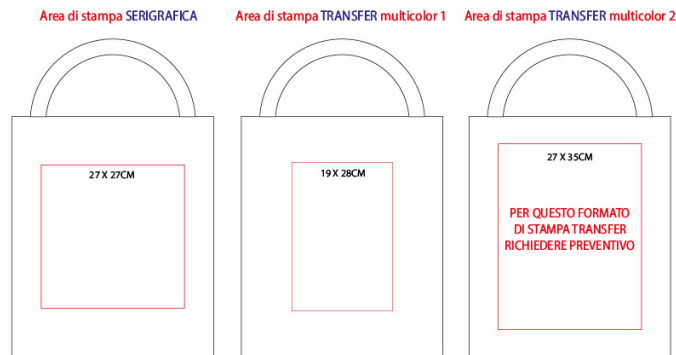

RA718

SHOPPER IN COTONE PESANTE 180g/mq cm.38x42
C.MANICI LUNGI ART. RA718

| | |
|-------------------|---|
| Peso | 18.2 |
| Dimensioni | 38 X 42 CM - HANDLES 2,5 X 70 CM - 7 LT |
| Materiale | Cotton |

Area di stampa

PREZZO DI VENDITA

| Quantità | n° 100 | n° 200 | n° 300 | n° 500 | n° 1000 + |
|-------------------------|--------|--------|--------|--------|-----------|
| STAMPA 1 COLORE un lato | € 3,63 | € 3,30 | € 3,08 | € 3,04 | € 2,90 |
| STAMPA 2 COLORI un lato | € 4,40 | € 3,96 | € 3,74 | € 3,63 | € 3,41 |
| TRANSFER MULTICOLOR | € 6,00 | € 5,60 | € 5,40 | € 5,30 | € 5,10 |