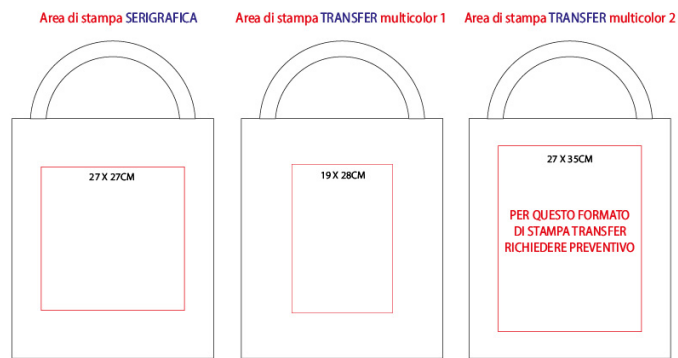

RA727

SHOPPER IN COTONE PESANTE 180g/mq
C.SOFFIETTO E MANICI LUNGI cm.38x42x8 ART.
RA727

Peso	18.2499
Dimensioni	38 X 42 X 8 CM - HANDLES 2,5 X 70 CM - 12 L ¹
Materiale	Cotton

Area di stampa

PREZZO DI VENDITA

Quantità	n° 100	n° 200	n° 300	n° 500	n° 1000 +
STAMPA 1 COLORE un lato	€ 4,57	€ 4,24	€ 4,02	€ 3,98	€ 3,85
STAMPA 2 COLORI un lato	€ 5,34	€ 4,90	€ 4,68	€ 4,57	€ 4,35
TRANSFER MULTICOLOR	€ 6,38	€ 6,01	€ 5,82	€ 5,73	€ 5,54