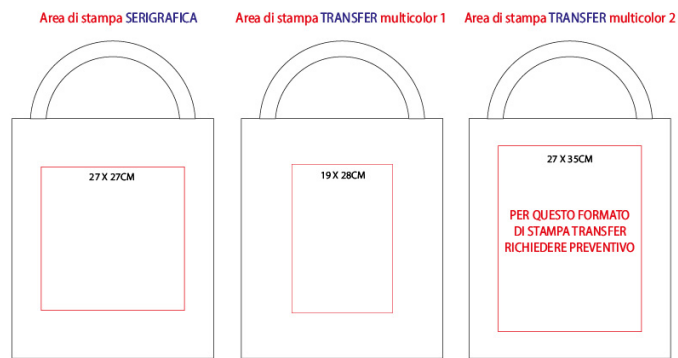

RA727

SHOPPER IN COTONE PESANTE 180g/mq
C.SOFFIETTO E MANICI LUNGI cm.38x42x8 ART.
RA727

Peso	18.25
Dimensioni	38 X 42 X 8 CM - HANDLES 2,5 X 70 CM - 12 L ¹
Materiale	Cotton

Area di stampa

PREZZO DI VENDITA

Quantità	n° 100	n° 200	n° 300	n° 500	n° 1000 +
STAMPA 1 COLORE un lato	€ 4,57	€ 4,24	€ 4,02	€ 3,98	€ 3,85
STAMPA 2 COLORI un lato	€ 5,34	€ 4,90	€ 4,68	€ 4,57	€ 4,35
TRANSFER MULTICOLOR	€ 6,38	€ 6,01	€ 5,82	€ 5,73	€ 5,54