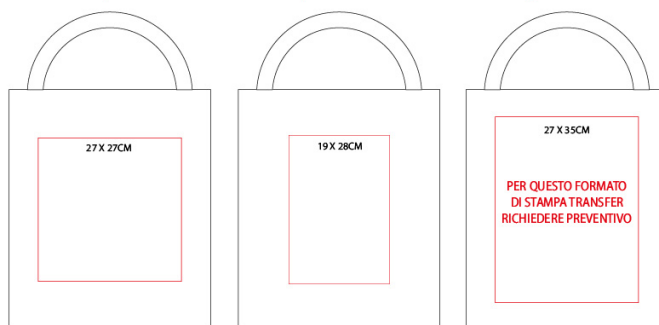

RA733

BORSA SHOPPING IN COTONE PESANTE CON SOFFIETTO gr.220 CM.38x42x8 ART. RA733

Specifiche

Shopper in cotone pesante, manici lunghi e soffietto

Peso	Kg 0.14
Dimensioni	38 X 42 X 8 CM - MANICI 70 X 2,5 CM
Materiale	Cotone pesante

Area di stampa

Area di stampa	27 x 27 mm
-----------------------	------------

Area di stampa SERIGRAFICA

Area di stampa TRANSFER multicolor 1

Area di stampa TRANSFER multicolor 2

PREZZO DI VENDITA

Quantità	n° 100	n° 200	n° 300	n° 500	n° 1000 +
STAMPA 1 COLORE un lato	€ 5,42	€ 5,09	€ 4,87	€ 4,83	€ 4,70
STAMPA 2 COLORI un lato	€ 6,19	€ 5,75	€ 5,53	€ 5,42	€ 5,20
TRANSFER MULTICOLOR	€ 7,63	€ 7,23	€ 7,03	€ 6,93	€ 6,73