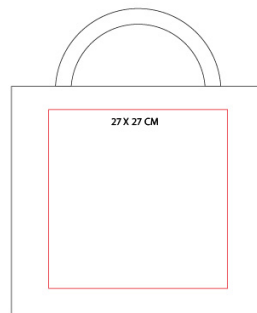

RA840

SHOPPER IN POLIPROPILENE LAMINATO CON SOFFIETTO cm.39,5x35x14 ART. RA840

Specifiche

Shopper in polipropilene laminato con manici in tessuto a nastro

Area di stampa

Area di stampa serigrafica

PREZZO DI VENDITA