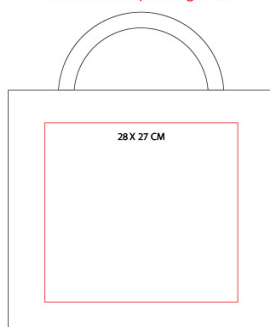

Area di stampa

Area di stampa serigrafica

PREZZO DI VENDITA

Quantità	n° 100	n° 200	n° 300	n° 500	n° 1000 +
STAMPA 1 COLORE un lato	€ 3,63	€ 3,30	€ 3,08	€ 3,04	€ 2,90

+ impianti e avviamenti macchine € 60,00 netti per OGNI diverso impianto utilizzato.