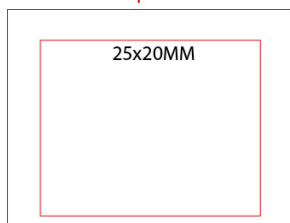

Area di stampa SERIGRAFICA