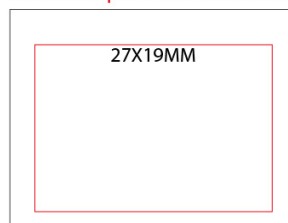

## RA875

CARTELLA POLIESTERE TRACOLLA REGOLABILE  
cm.32,5x25x8 ART.RA875

### Specifiche

Cartella in poliestere 600D con tracolla regolabile e patta bianca

### Area di stampa

Area di stampa SERIGRAFICA

Area di stampa TRANSFER multicolor

BL RO  