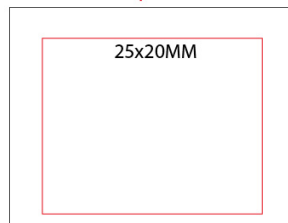

RA875

CARTELLA POLIESTERE TRACOLLA REGOLABILE
cm.32,5x25x8 ART.RA875

Specifiche

Cartella in poliestere 600D con tracolla regolabile e patta bianca

Area di stampa

Area di stampa SERIGRAFICA

Area di stampa TRANSFER multicolor

BL RO

PREZZO DI VENDITA

Quantità	n° 60	n° 120	n° 210	n° 300	n° 500 +
STAMPA 1 COLORE un lato	€ 8,86	€ 8,42	€ 8,20	€ 8,09	€ 7,98
STAMPA SUBLIMATICA	€ 10,19	€ 9,86	€ 9,64	€ 9,56	€ 9,37
STAMPA 2 COLORI un lato	€ 10,18	€ 9,85	€ 9,63	€ 9,52	€ 9,37