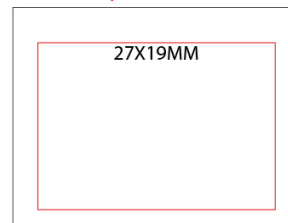

RA875

CARTELLA POLIESTERE TRACOLLA REGOLABILE
cm.32,5x25x8 ART.RA875

Specifiche

Cartella in poliestere 600D con tracolla regolabile e patta bianca

Area di stampa

Area di stampa SERIGRAFICA

Area di stampa TRANSFER multicolor

BL RO

PREZZO DI VENDITA

Quantità	n° 60	n° 120	n° 210	n° 300	n° 500 +
STAMPA 1 COLORE un lato	€ 8,86	€ 8,42	€ 8,20	€ 8,09	€ 7,98
STAMPA SUBLIMATICA	€ 10,19	€ 9,86	€ 9,64	€ 9,56	€ 9,37
STAMPA 2 COLORI un lato	€ 10,18	€ 9,85	€ 9,63	€ 9,52	€ 9,37