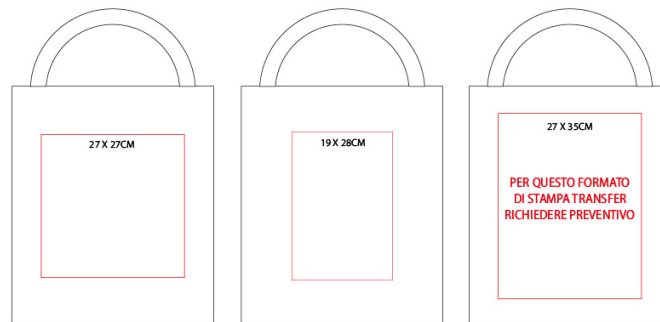

SH105

BORSA SHOPPING 100% COTONE 220gr. CON SOFFIETTO MANICI LUNGI COLORATI cm. 38x42x8 ART. SH105

Specifiche

borsa shopping con soffietto manici lunghi colorati rifiniture cucite

Peso	Kg
Dimensioni	cm 38x42x8 ca
Materiale	100% cotone

Area di stampa

Area di stampa SERIGRAFICA

Area di stampa TRANSFER multicolor 1

Area di stampa TRANSFER multicolor 2

PREZZO DI VENDITA

Quantità	n° 100	n° 200	n° 300	n° 500	n° 1000	n° 3000 +
STAMPA 1 COLORE un lato	€ 5,33	€ 4,78	€ 4,41	€ 4,13	€ 4,04	€ 3,86
STAMPA 2 COLORI un lato	€ 6,52	€ 5,69	€ 5,18	€ 4,79	€ 4,56	€ 4,34
TRANSFER MULTICOLOR	€ 7,35	€ 6,68	€ 6,18	€ 5,76	€ 5,51	€ 5,18