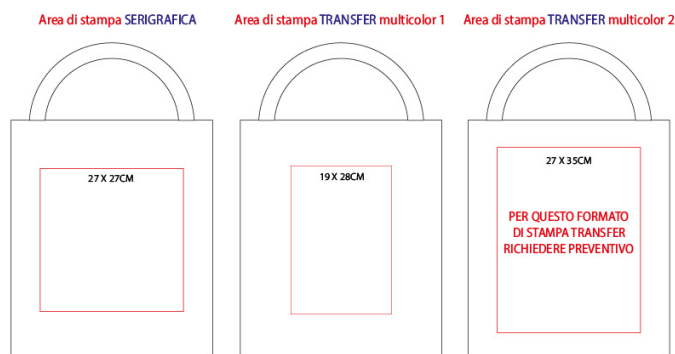

SH115

BORSA SHOPPING CON SOFFIETTO 100% COTONE
PESANTE 220gr. RIF.CUCITE MANICI LUNGH
cm.38x42x8 ART. SH115

Specifiche

borsa shopping con soffietto manici lunghi colore naturale rifiniture cucite

Peso	Kg
Dimensioni	cm 38x42x8 ca
Materiale	100% cotone pesante

Area di stampa

PREZZO DI VENDITA

Quantità	n° 100	n° 200	n° 300	n° 500	n° 1000	n° 3000 +
STAMPA 1 COLORE un lato	€ 4,76	€ 4,57	€ 4,17	€ 3,82	€ 3,47	€ 3,31
STAMPA 2 COLORI un lato	€ 5,95	€ 5,49	€ 4,94	€ 4,48	€ 3,99	€ 3,78
TRANSFER MULTICOLOR	€ 6,83	€ 6,50	€ 5,96	€ 5,48	€ 4,99	€ 4,68