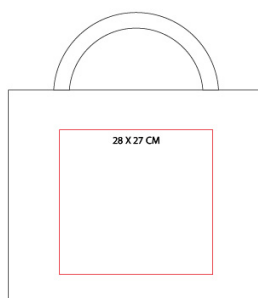

SH239

BORSA IN PL. RICICLATA 120gr C. SOFFIETTO, MANICI LUNGI cm.45x35x12 ART. SH239

Specifiche

Shopper con soffietto in R-PET (plastica riciclata), manici lunghi

Peso	Kg 0.08
Dimensioni	45 X 35 X 12 CM (HANDLES: 2,5 X 60 CM)
Materiale	Plastica riciclata

Area di stampa

Area di stampa SERIGRAFICA

PREZZO DI VENDITA

Quantità	n° 100	n° 200	n° 300	n° 500	n° 1000	n° 3000 +
STAMPA 1 COLORE un lato	€ 4,25	€ 3,79	€ 3,51	€ 3,33	€ 3,24	€ 3,11

+ impianti e avviamenti macchine € 60,00 netti per OGNI diverso impianto utilizzato.