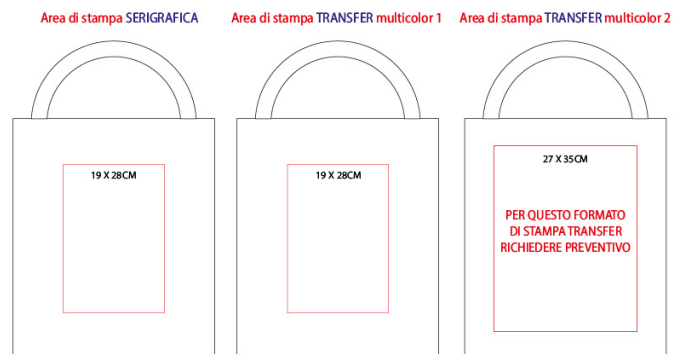

SH328

BORSA SHOPPING IN POLIETILENE MANICI LUNGH
cm.38X42 ART. SH328

Specifiche

borsa shopping per stampa sublimatica manici lunghi rifiniture cucite

Imballo minimo: 10 pz

Peso	Kg
Dimensioni	cm 38X42 ca
Materiale	polietilene

Area di stampa

PREZZO DI VENDITA

Quantità	n° 100	n° 200	n° 300	n° 500	n° 1000	n° 3000 +
STAMPA 1 COLORE un lato	€ 3,05	€ 2,83	€ 2,59	€ 2,43	€ 2,28	€ 2,13

+ impianti e avviamenti macchine € 60,00 netti per OGNI diverso impianto utilizzato.