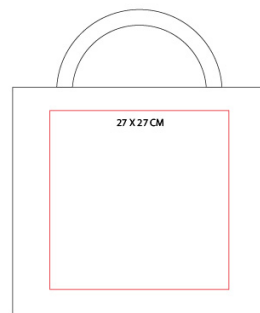

SH444

BORSA SHOPPER IN TNT LAMINATO METALLIZZATO C.
SOFFIETTO MANICI LUNGI cm.40x35x12 ART. SH444

Specifiche

Shopper in TNT laminato metallizzata, manici lunghi e soffietto

Peso	Kg 0.07
Dimensioni	40 X 35 X 12 CM - MANICI 71 X 3 CM
Materiale	TNT Laminato

Area di stampa

GO RO RY VE

Area di stampa SERIGRAFICA

Area di stampa TRANSFER multicolor

PREZZO DI VENDITA

Quantità	n° 100	n° 200	n° 300	n° 500	n° 1000	n° 3000 +
STAMPA 1 COLORE un lato	€ 4,05	€ 3,35	€ 3,11	€ 2,91	€ 2,72	€ 2,65
STAMPA 2 COLORI un lato	€ 5,24	€ 4,27	€ 3,88	€ 3,57	€ 3,24	€ 3,13