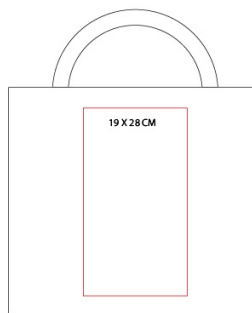

SH444

BORSA SHOPPER IN TNT LAMINATO METALLIZZATO C.
SOFFIETTO MANICI LUNGI cm.40x35x12 ART. SH444

Specifiche

Shopper in TNT laminato metallizzata, manici lunghi e soffietto

Peso	Kg 0.07
Dimensioni	40 X 35 X 12 CM - MANICI 71 X 3 CM
Materiale	TNT Laminato

Area di stampa

GO RO RY VE

Area di stampa SERIGRAFICA

Area di stampa TRANSFER multicolor

PREZZO DI VENDITA

Quantità	n° 100	n° 200	n° 300	n° 500	n° 1000	n° 3000 +
STAMPA 1 COLORE un lato	€ 4,05	€ 3,35	€ 3,11	€ 2,91	€ 2,72	€ 2,65
STAMPA 2 COLORI un lato	€ 5,24	€ 4,27	€ 3,88	€ 3,57	€ 3,24	€ 3,13