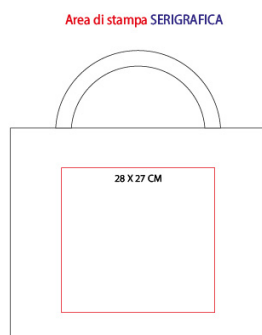

SH468

SHOPPER IN R-PET LAMINATO 120gr C. SOFFIETTO,
MANICI LUNGHI cm.45x35X12 ART. SH468

Specifiche

Shopping bag grande in tessuto laminato lucido, derivante da recupero e riciclaggio di bottiglie in plastica.

Peso	0.073 Kg
Base	45 CM
Altezza	35 CM
Profondit&agrave;	12 CM
Materiale	R-PET laminato 120 gr/m2

Area di stampa

PREZZO DI VENDITA

+ impianti e avviamenti macchine € 0,00 netti per OGNI diverso impianto utilizzato.