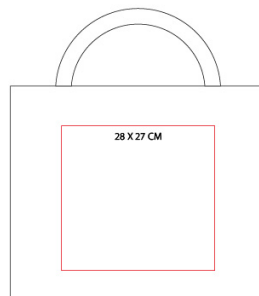

SH468

SHOPPER IN R-PET LAMINATO 120gr C. SOFFIETTO,
MANICI LUNGI cm.45x35X12 ART. SH468

Specifiche

Shopping bag grande in tessuto laminato lucido, derivante da recupero e riciclaggio di bottiglie in plastica.

Peso	0.073 Kg
Base	45 CM
Altezza	35 CM
Profondità	12 CM
Materiale	R-PET laminato 120 gr/m2

Area di stampa

Area di stampa SERIGRAFICA

BI BL RO VE

PREZZO DI VENDITA

Quantità	n° 100	n° 200	n° 300	n° 500	n° 1000	n° 3000 +
STAMPA 1 COLORE un lato	€ 4,25	€ 3,84	€ 3,60	€ 3,33	€ 3,21	€ 3,09