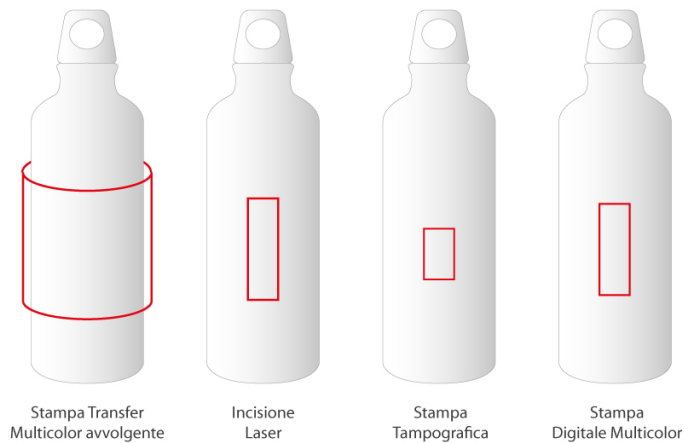

BC250

BORRACCIA SPORTIVA 650 ml. IN ALLUMINIO
diam.cm.7,2XH21 TAPPO IN PL. E BECCUCCIO ART.
BC250

Specifiche

Borraccia sportiva in alluminio, con tappo in plastica e beccuccio per suzione. Capacità 650 ml

Peso	0.091 Kg
Materiale	Alluminio/plastica
Misure articolo	Ø 7,2 x 21 cm
Tappo	plastica con beccuccio per suzione
Imballo	25

Area di stampa

Stampa Transfer Multicolor avvolgente	190 x 90 mm
Incisione laser	30 x 100 mm
Stampa Tampografica	30 x 50 mm
Stampa Digitale Multicolor	30 x 90 mm

Stampa Transfer
Multicolor avvolgente

Incisione
Laser

Stampa
Tampografica

Stampa
Digitale Multicolor