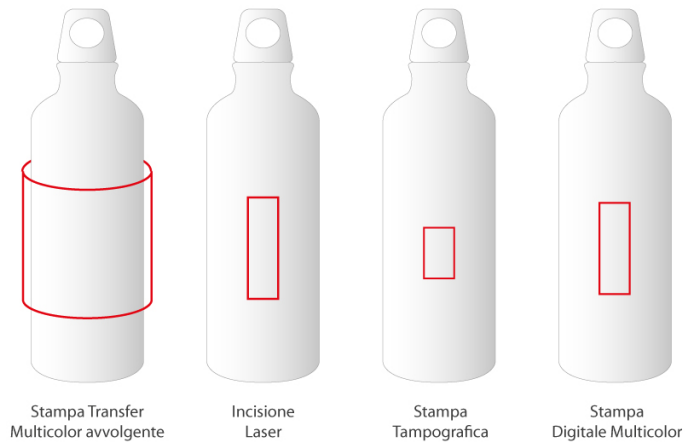

BC757

BOTTIGLIA IN ALLUMINIO 600ml C. CANNUCCIA
ESTRAIBILE diam.7xh22,5cm ART. BC757

Specifiche

Bottiglia in alluminio (600ml) con cannuccia estraibile

Area di stampa

Stampa Transfer Multicolor avvolgente	190 x 90 mm
Incisione laser	30 x 100 mm
Stampa Tampografica	30 x 50 mm
Stampa Digitale Multicolor	30 x 90 mm

Stampa Transfer
Multicolor avvolgente

Incisione
Laser

Stampa
Tampografica

Stampa
Digitale Multicolor