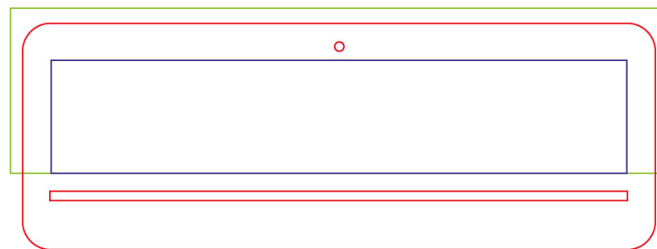

CA-550/E

CALENDARIO OLANDESE PASSAFOGLIO CARTA NATURALE gr.70 TESTATA E ART. CA-550/E

Specifiche

olandese mensile 12 fogli carta naturale 70 gr testata fustellata rinforzata triplo strato
festività internazionali tecnica di stampa: serigrafia 1 o 2 colori o transfer multicolor
Imballo minimo: 100 pz

Peso	0.18 Kg
Dimensioni	calendario: cm 34,5x54,5 ca - testata: cm 34,5x1

Area di stampa

TESTATA E

Margine di abbondanza

Dimensioni documento 355 x 89 mm (bxh)

Taglio Fustella

Area stampabile 342 x 122 mm (bxh)

Area sicura

Le scritte devono essere posizionate all'interno di questo rettangolo 311 x 61 mm (bxh)