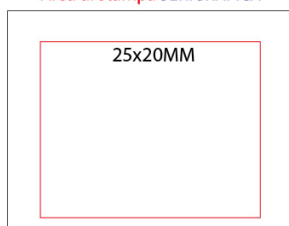

## RA875

CARTELLA POLIESTERE TRACOLLA REGOLABILE  
cm.32,5x25x8 ART.RA875

### Specifiche

Cartella in poliestere 600D con tracolla regolabile e patta bianca

### Area di stampa

BL RO RY

Area di stampa SERIGRAFICA

Area di stampa TRANSFER multicolor